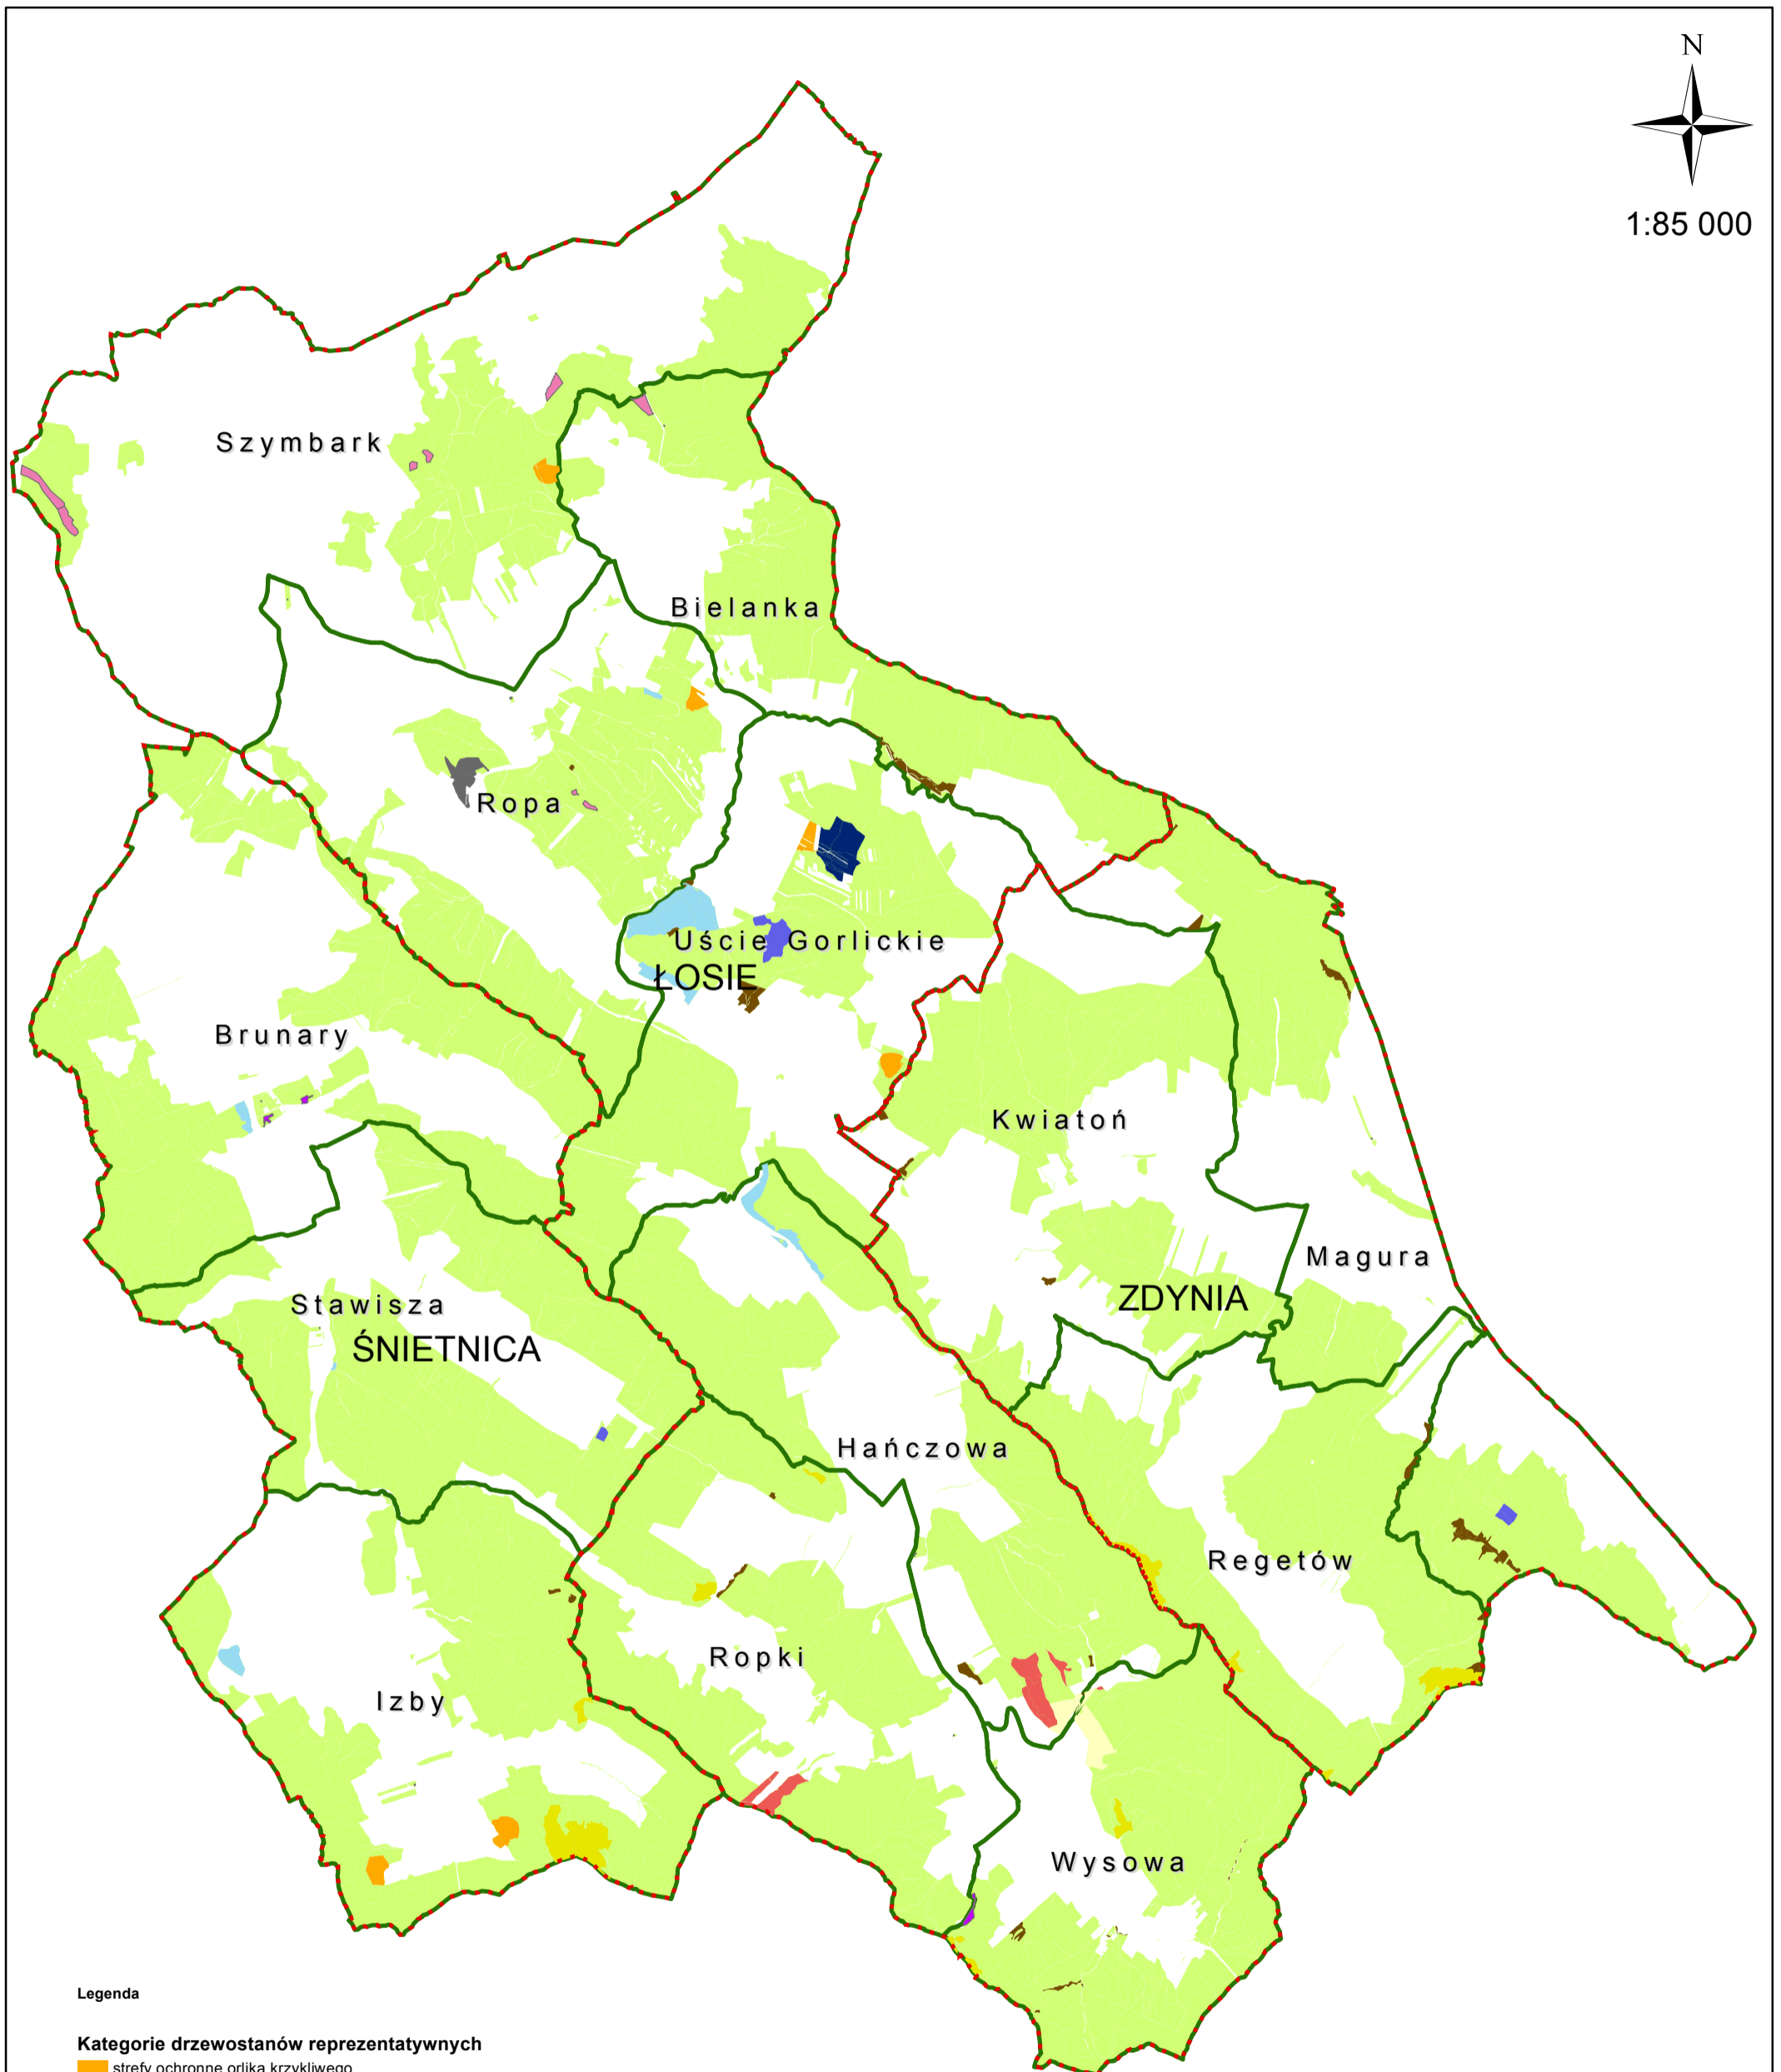

Lokalizacja drzewostanów reprezentatywnych na mapie przeglądowej Nadleśnictwa Łosie .

1:85 000

Legenda

Kategorie drzewostanów reprezentatywnych

- strefy ochronne orlika krzykliwego
- drzewostany reliktowe na dużych wysokościach
- drzewostany zachowawcze jodłowe
- jaworzyny zboczowe, siedliska przyrodnicze Natura 2000
- łągi i olszyny górskie, siedliska przyrodnicze Natura 2000
- tereny trudno dostępne: urwiska, źródła, ujęcia wody pitnej
- dawny kamieniołom i okolice zapory wodnej w Klimkówce
- drzewostany o szczególnych walorach przyrodniczych i kulturowych dla lokalnych społeczności
- Strefa A Uzdrawisko Wysowa
- drzewostany wokół planowanej infrastruktury turystycznej (wyciąg narciarski) i uzdrowiska Wysowa-Zdroj
- powierzchnie doświadczalne (uprawy testujące, powierzchnie doświadczalne WL UR w Krakowie)
- Leśnictwa
- grunty leśne w zarządzie PGL LP N-ctwo Łosie
- ⋯ Obręb leśny